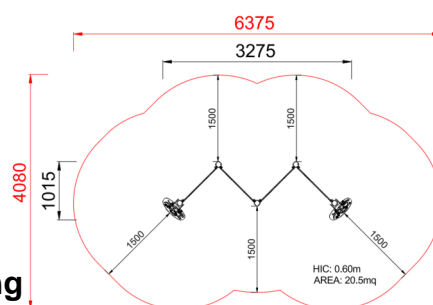

# +U0600-N.BV-4\_L\_ALU PANNELLI INTERATTIVI LEAVES

Dimensions		Safety area		Impact area		Falling height HIC		Physical footprint		Number of users
		6,4 x 4,1 m		0 mq		60 cm		3,3 x 1,1 x 0,9 m		8

## Plan

## Country of manufacturing

ITALY

Area di sicurezza totale / Total safety area: 20.5mq  
Altezza Max di Caduta / Max falling height: 0.60m