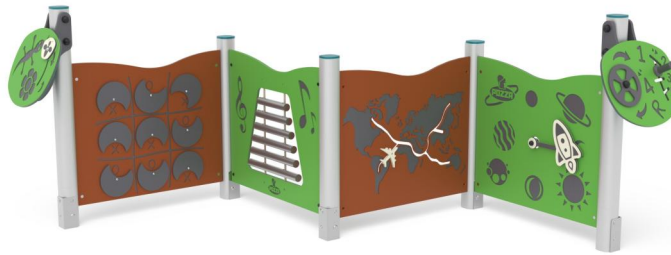

# +U0600-N.BV-4\_L\_ALU PANNELLI INTERATTIVI LEAVES

Dimensions		Safety area		Impact area		Falling height HIC		Physical footprint		Number of users
		6,4 x 4,1 m		0 mq		60 cm		3,3 x 1,1 x 0,9 m		8