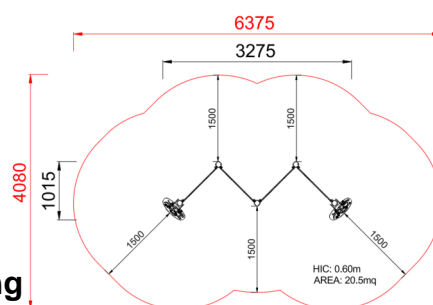

**+U0600-N.BV-4\_ALU**  
**PANNELLI INTERATTIVI**

Dimensions	Safety area	Impact area	Falling height HIC	Physical footprint	Number of users
6,4 x 4,1 m	0 mq	0 mq	60 cm	3,3 x 1,1 x 0,9 m	8

**Characteristics**

**Age range**

Da 2 a 12 anni

**Materials**

Made of EN EV6060 anodized aluminium 9x9cm custom mold with rounded edges, minimum thickness 2,7mm

**Plan**

Area di sicurezza totale / Total safety area: 20.5mq  
Altezza Max di Caduta / Max falling height: 0.60m