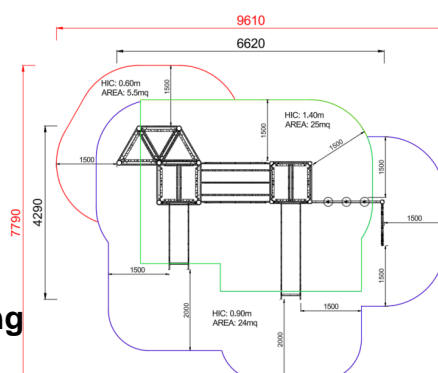

+AF102.SG-9_C_ALU

MERLINO WITH SCALA A GRADONI - COLORI

Dimensions	Safety area	Impact area	Falling height HIC	Physical footprint	Number of users
9,9 x 7,9 cm	0 mq	140 cm	6,6 x 4,4 x 3,4 cm	20	

Characteristics

Age range

3-12

Materials

Plan

Area di sicurezza totale / Total safety area: 54.5mq
Altezza Max di Caduta / Max falling height: 1.40m

Picture

Manufacturer

Pozza 1865 S.R.L.