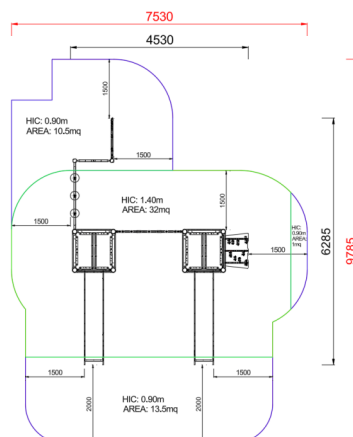

+AF102P_P

MERLINO WITH GYM E DUE SCIVOLI - PRIMITIV

Dimensions	Safety area	Impact area	Falling height HIC	Physical footprint	Number of users
	7,6 x 9,8 m	37 mq	140 cm	4,6 x 6,3 x 3,8 m	20

Characteristics

Age range

From 3 to 12 years

Materials

Made of chestnut or black locust tree, peeled, smoothed, and with a natural and colored finish.

Manufacturer

Pozza 1865 S.R.L.

Country of manufacturing

ITALY

Plan

Picture