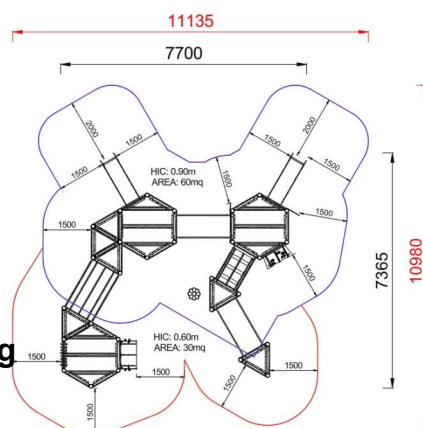

+AF705PAH.TT-17_L_ALU
MERCURIO WITH TUNNEL - LEAVES

Dimensions	Safety area	Impact area	Falling height HIC	Physical footprint	Number of users
	12,6 x 10,8 cm	0 mq	90 cm	9,1 x 7,3 x 3,5 cm	30

Characteristics

Picture

Area di sicurezza totale / Total safety area: 90mq
Altezza Max di Caduta / Max falling height: 0.90m