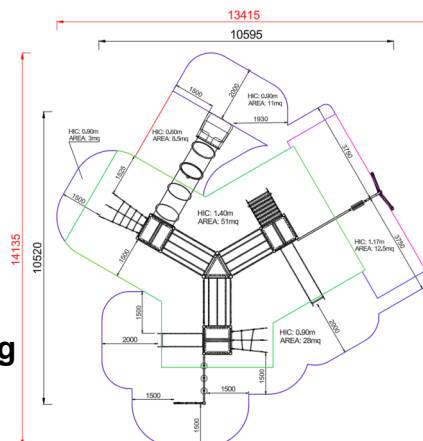

# +AF604AP\_C\_ALU ISCHIA WITH ALTALENA E GYM - COLORI

Dimensions	Safety area	Impact area	Falling height HIC	Physical footprint	Number of users
13,3 x 11,5 cm	0 mq	140 cm	9,8 x 10 x 3,4 cm	40	

### Plan

### Picture

Area di sicurezza totale / Total safety area: 114mq  
Altezza Max di Caduta / Max falling height: 1.40m