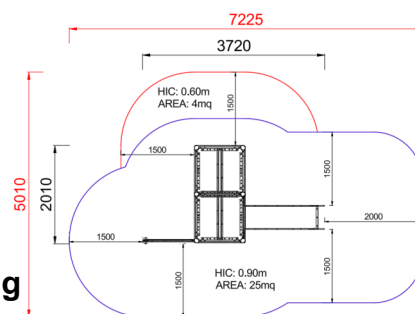

Materials

Plan