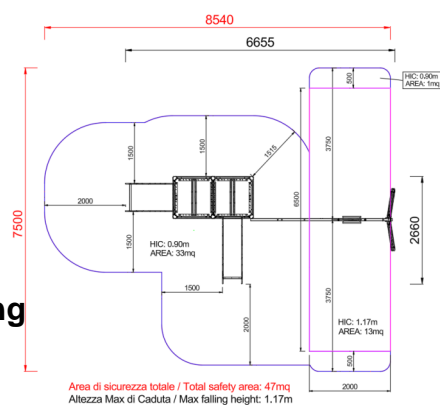

Materials

Plan