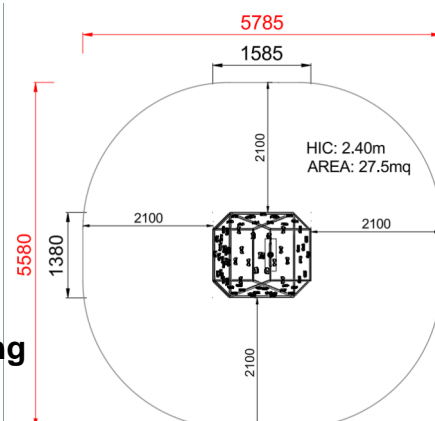

## GYM PIRAMIDE ARRAMPICATA SINGOLA

Dimensions	Safety area	Impact area	Falling height HIC	Physical footprint	Number of users
	5,8 x 5,6 m	32 mq	240 cm	1,6 x 1,4 x 1,5 m	5

### Plan

Area di sicurezza totale / Total safety area: 27.5mq  
Altezza Max di Caduta / Max falling height: 2.40m