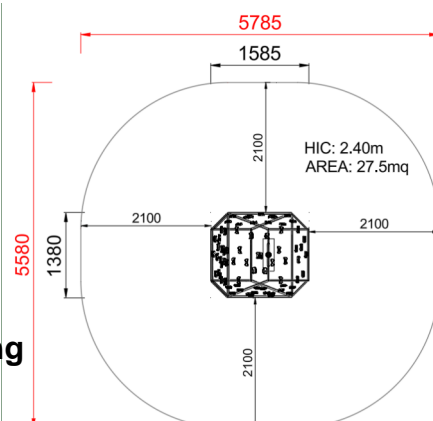

## GYM PIRAMIDE ARRAMPICATA SINGOLA

| Dimensions | Safety area | Impact area | Falling height HIC | Physical footprint | Number of users |
|------------|-------------|-------------|--------------------|--------------------|-----------------|
|            | 5,8 x 5,6 m | 32 mq       | 240 cm             | 1,6 x 1,4 x 1,5 m  | 5               |

### Plan

Area di sicurezza totale / Total safety area: 27.5mq  
Altezza Max di Caduta / Max falling height: 2.40m