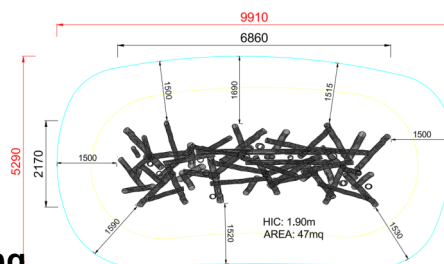

+GT-06.U0100_P
GYM NEST PRIMITIV

Dimensions	 Safety area	 Impact area	 Falling height HIC	 Physical footprint	 Number of users
	10 x 5,3 m	54.5 mq	190 cm	6,9 x 2,2 x 1,8 m	25

Characteristics

Age range

From 3 to 12 years

Area di sicurezza totale / Total safety area: 47mq
Altezza Max di Caduta / Max falling height: 1.90m