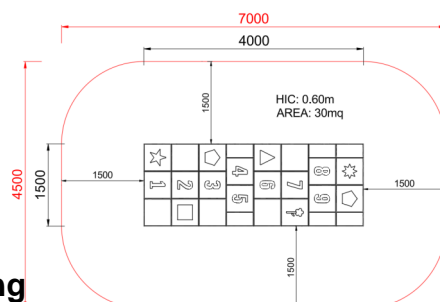

+V0800
GIOCO CAMPANA

| Dimensions | Safety area | Impact area | Falling height HIC | Physical footprint | Number of users |
|------------|-------------|-------------|--------------------|--------------------|-----------------|
| 7 x 4,5 m | 0 mq | 60 cm | 4 x 1,5 x 0 m | 4 | |

Manufacturer

Pozza 1865 S.R.L.

Country of manufacturing

ITALY 

Area di sicurezza totale / Total safety area: 30mq
Altezza Max di Caduta / Max falling height: 0.60m