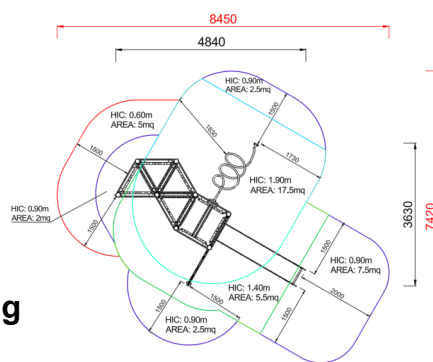

Materials

Plan