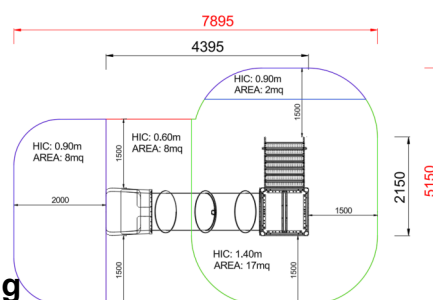

Materials

Plan