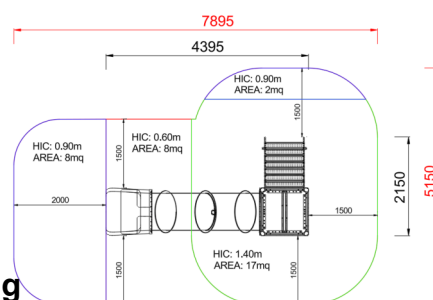

Materials

Plan