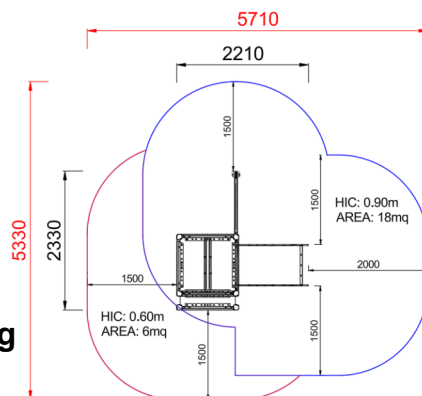

+AF100B.SVPX-6_C_ALU
FATA BABY 60 - COLORI

| Dimensions | Safety area | Impact area | Falling height HIC | Physical footprint | Number of users |
|------------|--------------|-------------|--------------------|--------------------|-----------------|
| | 5,3 x 5,7 cm | 0 mq | 60 cm | 2,3 x 2,2 x 2,6 cm | 10 |

Plan

Area di sicurezza totale / Total safety area: 24mq
 Altezza Max di Caduta / Max falling height: 0.90m

Picture