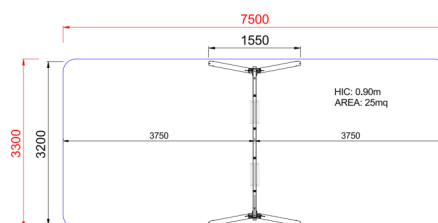

**+BE0300B\_ALU**  
**EASY SWING FOR TEENS**

Dimensions	Safety area	Impact area	Falling height HIC	Physical footprint	Number of users
7 x 3,3 m	0 mq	90 cm	1,3 x 3,2 x 1,8 m	2	

**Characteristics**

**Age range**

3-12

**Materials**

**Plan**

Area di sicurezza totale / Total safety area: 25mq  
Altezza Max di Caduta / Max falling height: 0.90m

**Picture**

**Manufacturer**

Pozza 1865 S.R.L.

**Country of manufacturing**