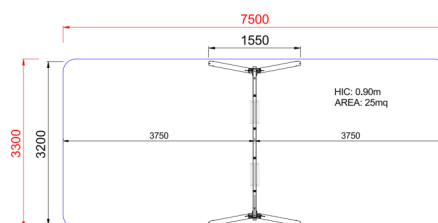

## +BE0302B\_ALU EASY SWING FOR KIDS

Dimensions	Safety area	Impact area	Falling height HIC	Physical footprint	Number of users
7 x 3,3 m	0 mq	90 cm	1,3 x 3,2 x 1,8 m	2	

#### Plan

Area di sicurezza totale / Total safety area: 25mq  
Altezza Max di Caduta / Max falling height: 0.90m