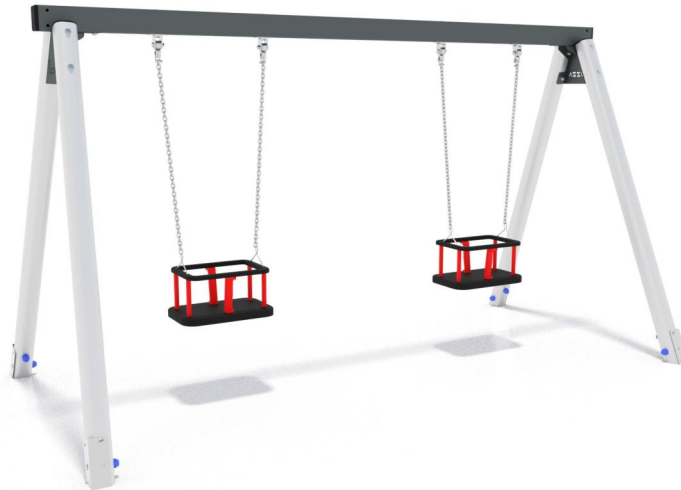

## +BE0302B\_ALU EASY SWING FOR KIDS

Dimensions	Safety area	Impact area	Falling height HIC	Physical footprint	Number of users
7 x 3,3 m	0 mq	90 cm	1,3 x 3,2 x 1,8 m	2	

#### Picture