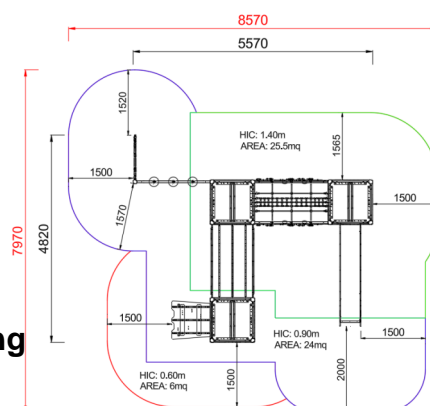

+AF103.PD-6_C_ALU DRAGON WITH BRIDGE TIBETANO - COLORI

Dimensions	Safety area	Impact area	Falling height HIC	Physical footprint	Number of users
8,7 x 7 cm	0 mq	140 cm	5,7 x 3,5 x 3,4 cm	35	

Characteristics

Picture

Area di sicurezza totale / Total safety area: 55.5mq
Altezza Max di Caduta / Max falling height: 1.40m