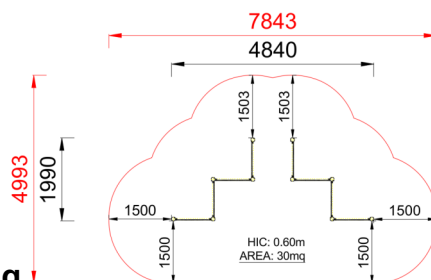

### Dimensions

Safety area

7,9 x 5 m

Impact area

0 mq

Falling height HIC

60 cm

Physical footprint

4,9 x 2 x 3,3 m

Number of users

10

### Plan