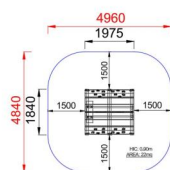

+E0200.GT-07_W

CAPANNA CHEYENNE CON SEDUTE

Dimensions

Safety area

5 x 4,9 m

Impact area

0 mq

Falling height HIC

90 cm

Physical footprint

2 x 1,9 x 1,8 m

Number of users

7

Characteristics

stainless steel screws

Age range

Da 2 a 12 anni

Materials

legno di pino

Made of CAM compliant wood.

Plan

Area di sicurezza totale / Total safety area: 22mq
Altezza Max di Caduta / Max falling height: 0.90m

Picture

Manufacturer