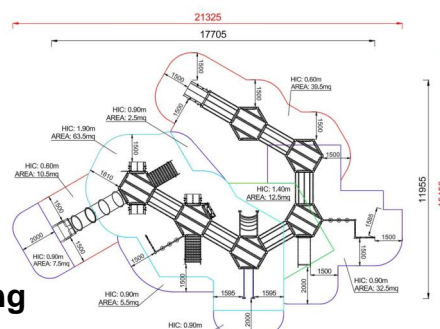

Materials

Plan